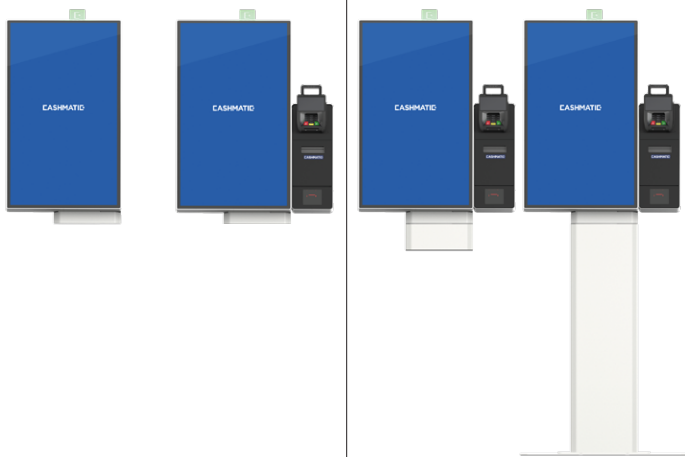

Ergonomický a moderní design

Díky elegantnímu a funkčnímu designu VisualPay 32 dokonale zapadne do jakéhokoli komerčního prostoru. VisualPay 32, konfigurovatelný podle místních potřeb, se může stát kompletním a autonomním pracovním terminálem nebo kioskem pro urychlení a zlepšení správy souborů a objednávek.

VP 32: modulární řešení

Displej

Touchscreen 31,5" Full HD
1920×1080
jas: 500 cd/m2
kontrast: 1000:1

PC

* Intel® Celeron J4105 (Q4"17)
RAM 8GB, SSD 128GB

Podporované OS

Windows 10 LTSC 2019
Android 12

Rozměry (cm)

Hmotnost 43,4kg

Kombinace / Modularita

Elektronické platby

VP 32 SELF

Příslušenství

Fiskální tiskárna
Nefiskální tiskárna
Čtečka čárových kódů
Univerzální držák na POS terminál

VP 32 SELF KIOSK

NÁSTĚNNÝ DRŽÁK / STACIONÁRNÍ STOJAN (FV)