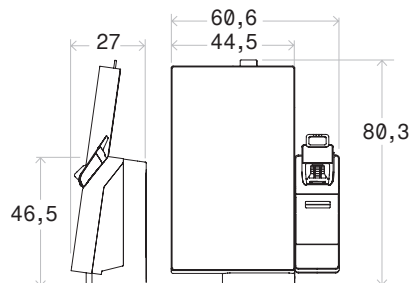

VisualPay 32 používá nejnovější technologie pro správu plateb a zajišťuje rychlost a přesnost jednotlivých transakcí. Umožňuje vytvořit autonomní platební terminál, na kterém mohou zákazníci sami vybírat, objednávat a platit dle vlastních potřeb a s ohledem na své soukromí.

Široká kompatibilita a pokročilé uživatelské rozhraní

Podporuje všechny hlavní elektronické a digitální platební systémy, což zajišťuje rychlé a bezproblémové transakce. Pokročilé a uživatelsky přívětivé rozhraní na 32" displeji pro snadné a intuitivní použití systému VisualPay 32 zákazníky i personálem.

Ergonomický a moderní design

Díky elegantnímu a funkčnímu designu VisualPay 32 dokonale zapadne do jakéhokoli komerčního prostoru. VisualPay 32, konfigurovatelný podle místních potřeb, se může stát kompletním a autonomním pracovním terminálem nebo kioskem pro urychlení a zlepšení správy souborů a objednávek.

Vysoká úroveň bezpečnosti

VisualPay 32 je vybaven sofistikovanými bezpečnostními systémy pro ochranu údajů zákazníků a zaručení bezpečných a chráněných plateb. Stejná bezpečnost je zaručena také majiteli podniku, který bude moci kdykoli porovnávat a sledovat stav tržeb.

VP 32: modulární řešení

Displej

Touchscreen 31,5" Full HD
1920×1080
jas: 500 cd/m2
kontrast: 1000:1

PC

* Intel® Celeron J4105 (Q4"17)
RAM 8GB, SSD 128GB

Podporované OS

Windows 10 LTSC 2019
Android 12

Rozměry (cm)

Hmotnost 43,4kg