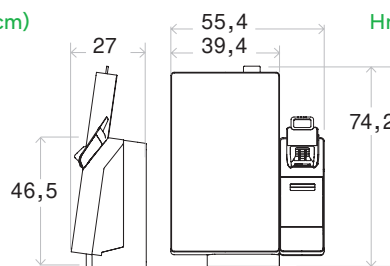

### Displej

Touchscreen 27" Full HD  
1920x1080  
jas: 500 cd/m2  
kontrast: 3000:1

### Rozměry (cm)

Hmotnost 38,9kg