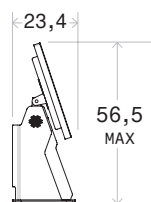

### Displej

Touchscreen 17" HD  
1280×1024

jas: 350 cd/m<sup>2</sup>  
kontrast: 1000:1

### Rozměry (cm)

Hmotnost 10,3kg